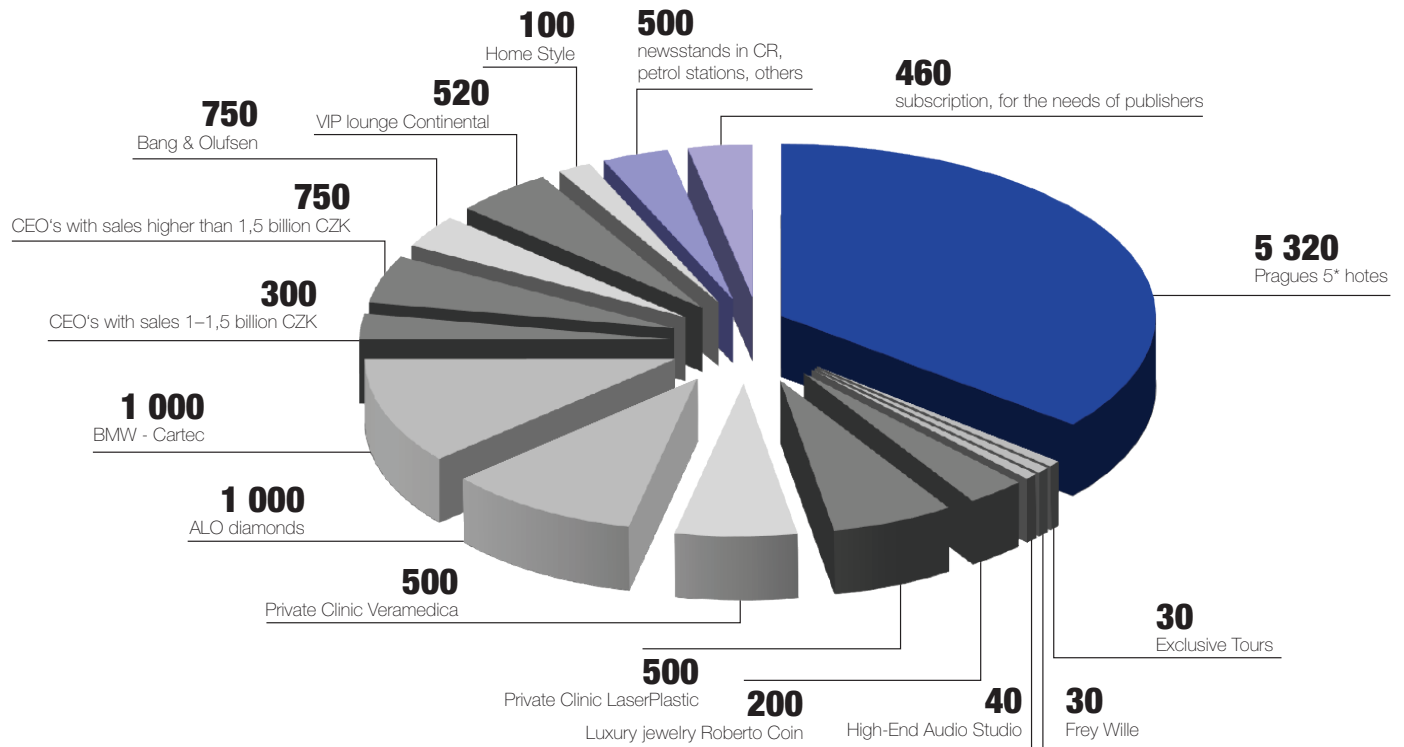

<b>Standard page</b>	100 000 CZK
<b>Page opposite content 1</b>	130 000 CZK
<b>Page opposite content 2</b>	120 000 CZK
<b>Page opposite editorial</b>	120 000 CZK
<b>Page opposite must head</b>	120 000 CZK
<b>first third</b>	110 000 CZK
<b>First double-page</b>	280 000 CZK
<b>Second double-page</b>	260 000 CZK
<b>Third double-page</b>	240 000 CZK
<b>Third inside cover</b>	115 000 CZK
<b>Back cover</b>	145 000 CZK

CIRCULATION WITHOUT HOTELS (6 680 COPIES)\*:

<b>Standard page</b>	70 000 CZK
----------------------	------------

CIRCULATION ONLY FOR HOTELS (5 320 COPIES)\*:

<b>Standard page</b>	65 000 CZK
----------------------	------------

STRUCTURE OF DISTRIBUTION 2020

PRESENTATION OF DISTRIBUTION LIST

**HOTELS DISTRIBUTION**

Alchemist	60
Alcron Hotel	230
Ambassador Zlatá Husa 5*	180
Aria 5*	60
Augustin	110
Boscolo Carlo	170
Buddha bar	50
Cosmopolitan	120
Dům U Tří Čápů	30
Emblem Hotel	40
GH Bohemia 5*	90
Golden Well Hotel Prague	20
Grandium Hotel Prague	400
Hilton 5*	200
Hilton Prague Old Town	100
Hoffmeister 5*	60
Hotel General	20
Hotel Grandior	420
Hotel Unic	10
IHL Towers 5* (Corinthia)	610
Imperial (Art Deco Imperial hotel)	140
InterContinental 5*	440
Kings Court Praha	150
Le Palais 5* LVX Preferred	80
Mandarin	110
Marriott 5*	330
Occidental Praha Wilson	60
Pachtův Palác	60
Palace Praha 5*	140
Paris Praha 5*	120
President 5*	140
Radisson Blu Hotel (ex Sheraton)	180
Savoy	60
Thalia	10
The Iron Gate	50
The Mark	90
U Prince	30
Urban Creme	110
Ventana	40
<b>HOTELS TOTAL</b>	<b>5 320</b>