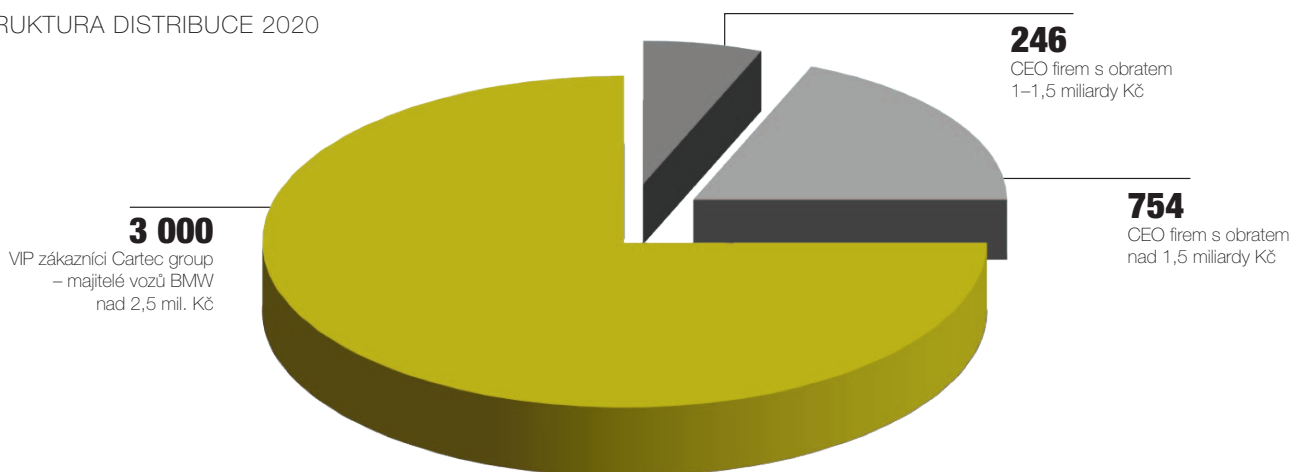

# LUXURY

DESIGN & DEVELOPER

**NOVÁ DISTRIBUCE – NOVÁ KLIENTELA!** PRVNÍ NOVINY O DESIGNU V ČECHÁCH!  
**FORMÁT A3!**

VIP ZÁKAZNÍCI CARTEC GROUP – MAJITELÉ VOZŮ BMW NAD 2,5 MIL. KČ A CEO FIREM S ROČNÍM OBRATEM OD 300 MIL. KČ DO 1,5 MLD. KČ

NOVÉ MOŽNOSTI INZERCE – PROMO (STRANA S PRODUKTY, MAX. 11 KUSŮ) ZA ZVÝHODNĚNOU CENU!

**LUKRATIVNĚJŠÍ TERMÍN DISTRIBUCE** (PO MILÁNSKÉM VELETRHU)

STRUKTURA DISTRIBUCE 2020

TERMÍN

JARO

**UZÁVĚRKA**

12. 5. 2020